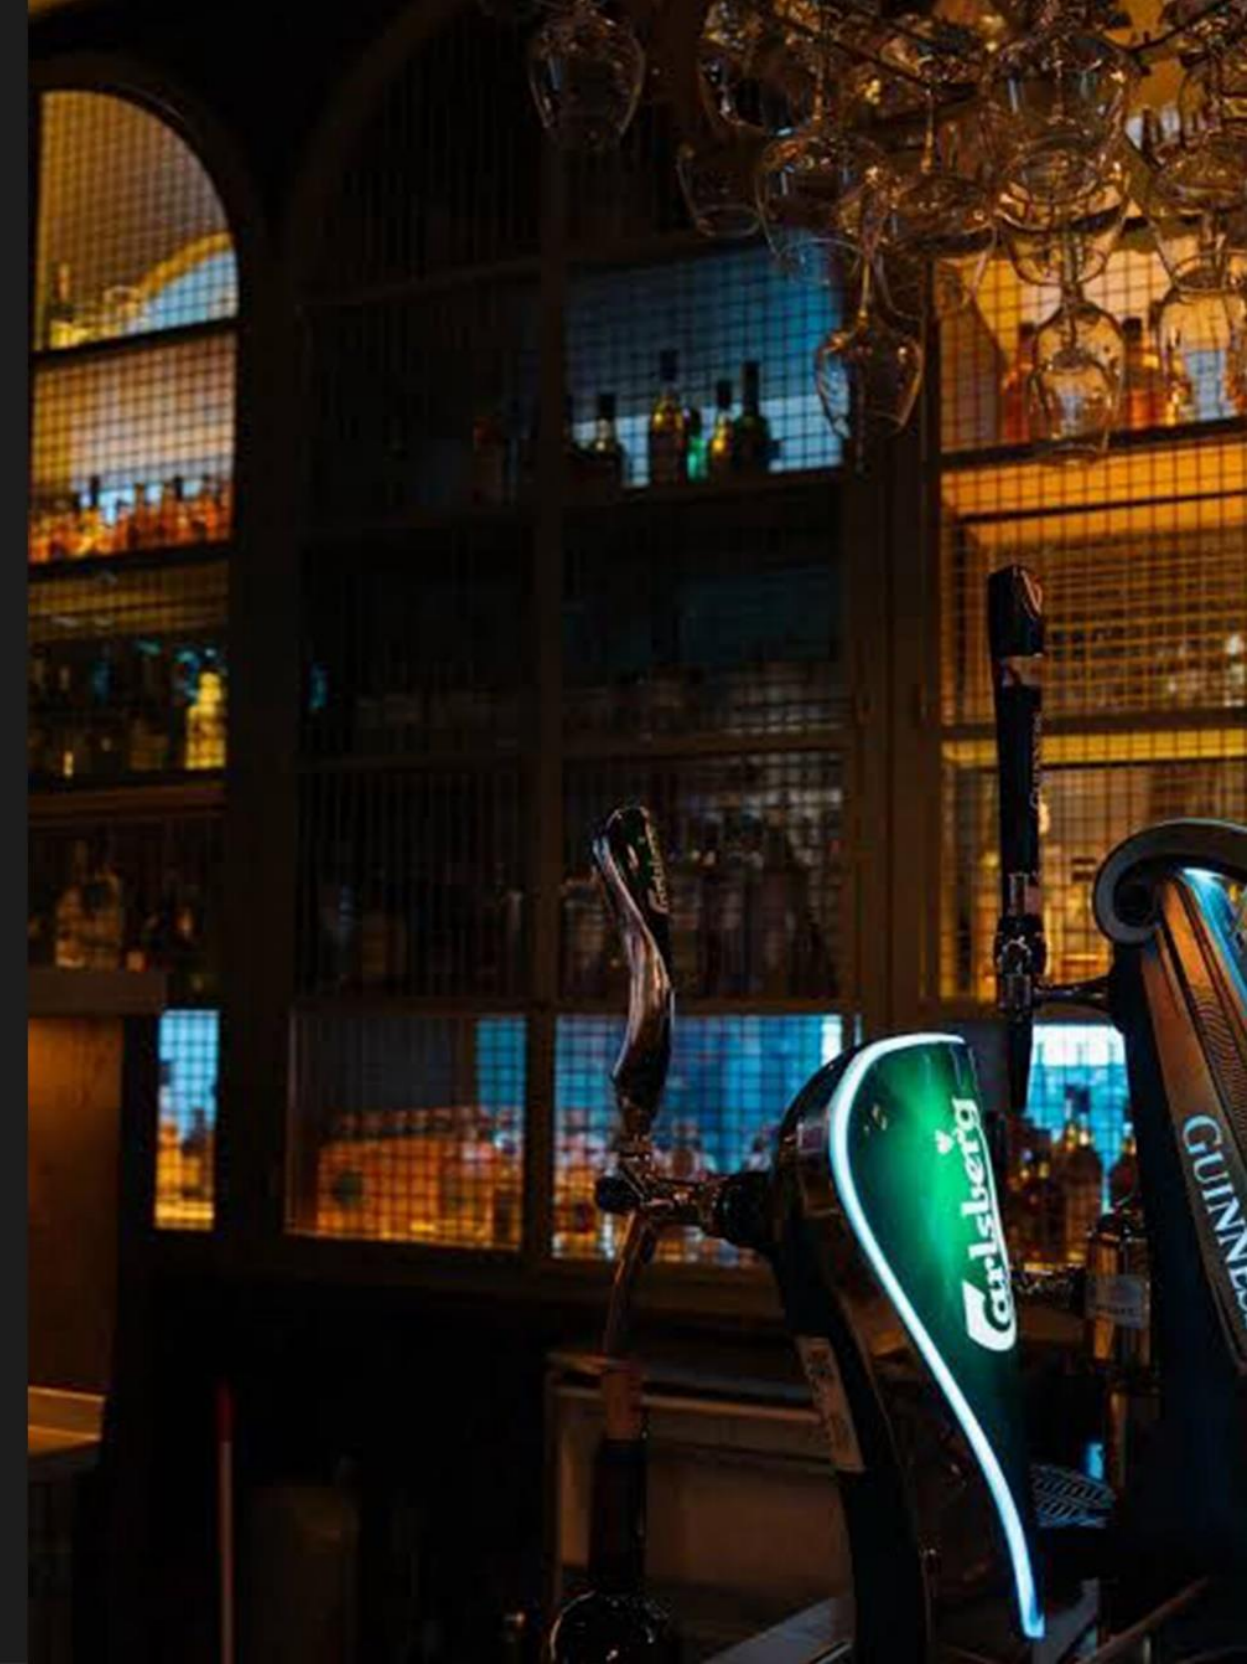

SCHÖN

Eskişehir - Cassaba Modern

SCHÖN