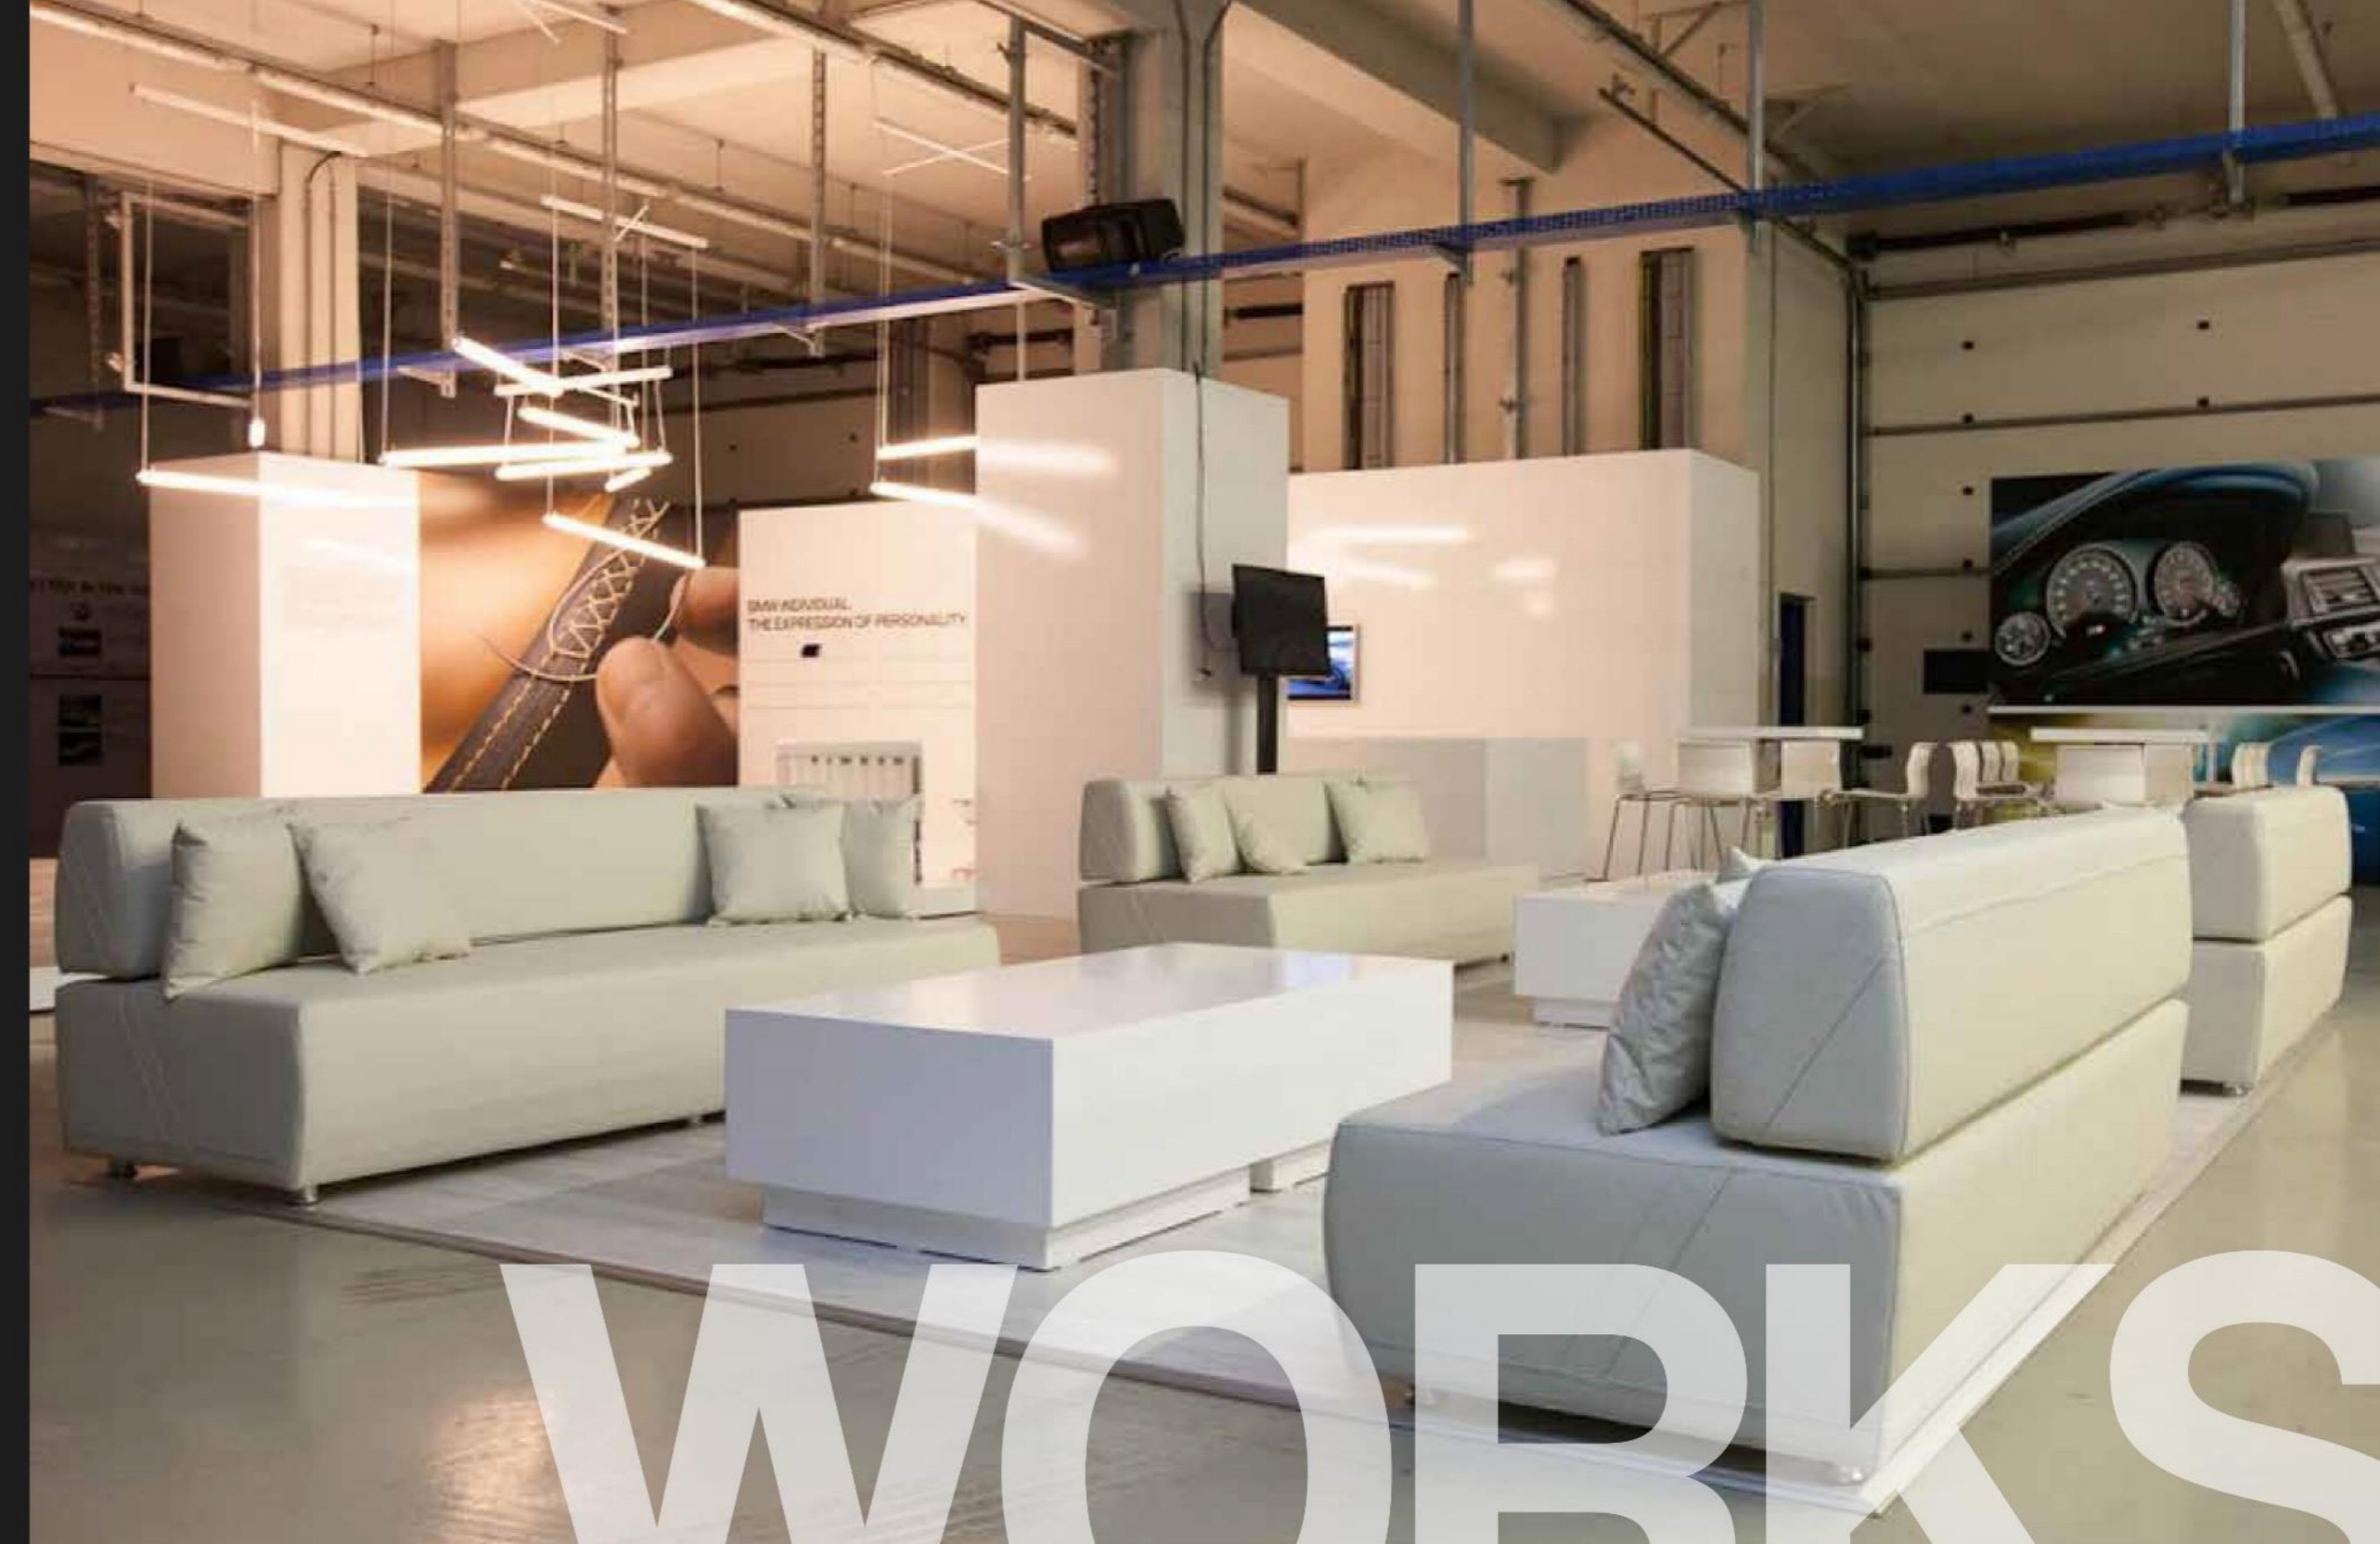

SİNEMA
HOTEL
Ordu

SİNEMA
HOTEL
Ordu

BMW LOUNGE (İSTANBUL PARK)

Mimari tasarım ve proje • Uygulama projeleri ve kontrolörlüğü • İnşaat uygulamaları

WORLDKES